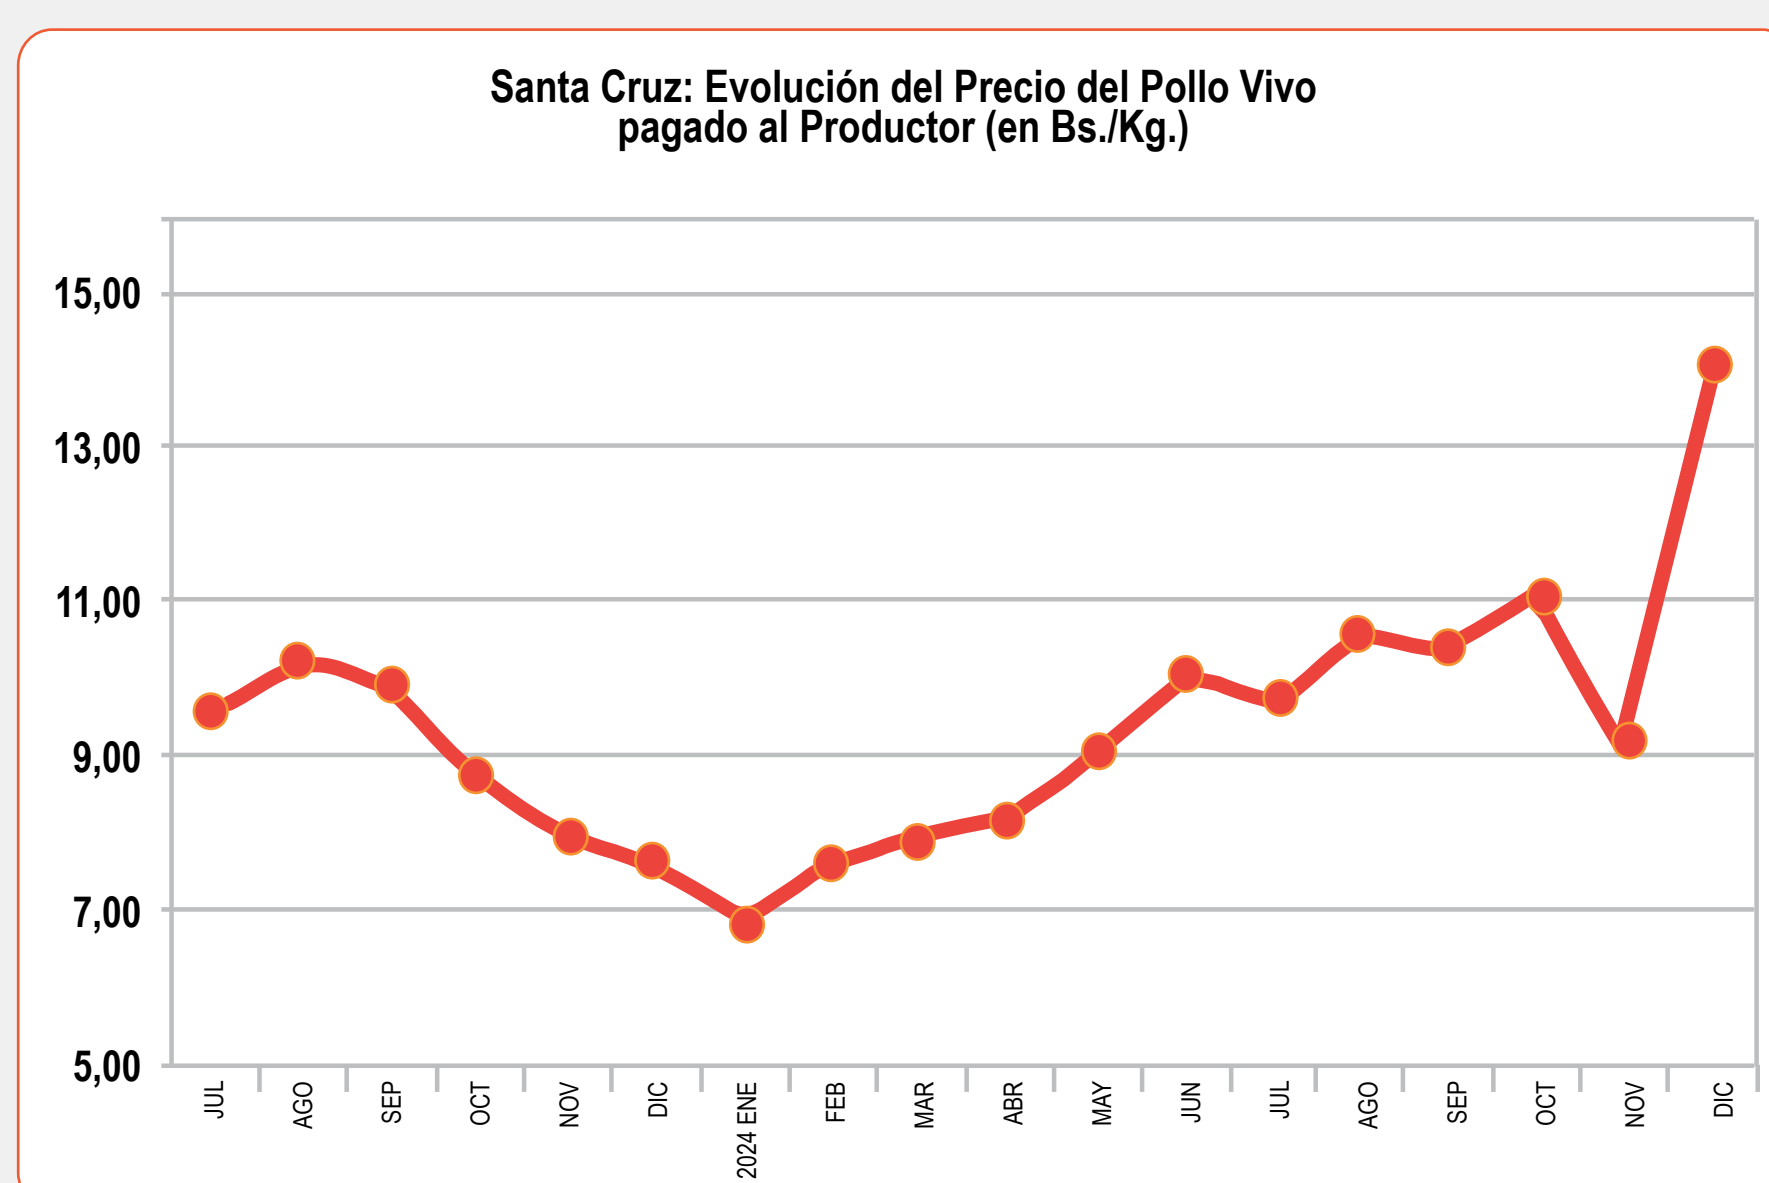

BOLETÍN REFERENCIAL PRECIOS AVÍCOLAS

10 de Enero de 2025

Departamento de estadísticas - ADA

Dirección: Av. Ovidio Barbery, calle Antonio Barba N° 120 (Barrio Mc. Donald) • Tel./Fax: (591 - 3) 333-4807 • Email: info@adascz.com.bo • Sitio web: www.adascz.com.bo • Santa Cruz – Bolivia

PRECIOS REFERENCIALES DEL POLLO

CONSUMIDOR: P/ A MANO C/MENUDO (Bs./Kg.)					
MERCADOS	MIN.	MAX.	PROM.	PROM.	VAR. DIARIA
			10/01/25	09/01/25	
MUTUALISTA	20,50	20,50	20,50	20,25	↑
LOS POZOS	20,00	20,00	20,00	19,75	↑
ABASTO	20,00	20,00	20,00	20,00	↔
RAMADA	20,00	20,00	20,00	19,75	↑
PROMEDIO:			20,13	19,94	

CONSUMIDOR: P/ A MAQUINA C/MENUDO (Bs./Kg.)					
MERCADOS	MIN.	MAX.	PROM.	PROM.	VAR. DIARIA
			10/01/25	09/01/25	
MUTUALISTA	20,50	20,50	20,50	20,50	↔
LOS POZOS	20,00	20,50	20,25	20,25	↔
ABASTO	20,50	20,50	20,50	20,50	↔
RAMADA	20,50	20,50	20,50	20,50	↔
PROMEDIO:			20,44	20,44	

PRECIO REFERENCIAL DE POLLO VIVO AL PRODUCTOR (Bs./Kg.)					
TIPO DE POLLO	MIN.	MAX.	PROM.	PROM.	VAR. DIARIA
			10/01/25	09/01/25	
P/A MANO	15,20	15,50	15,35	15,10	↑