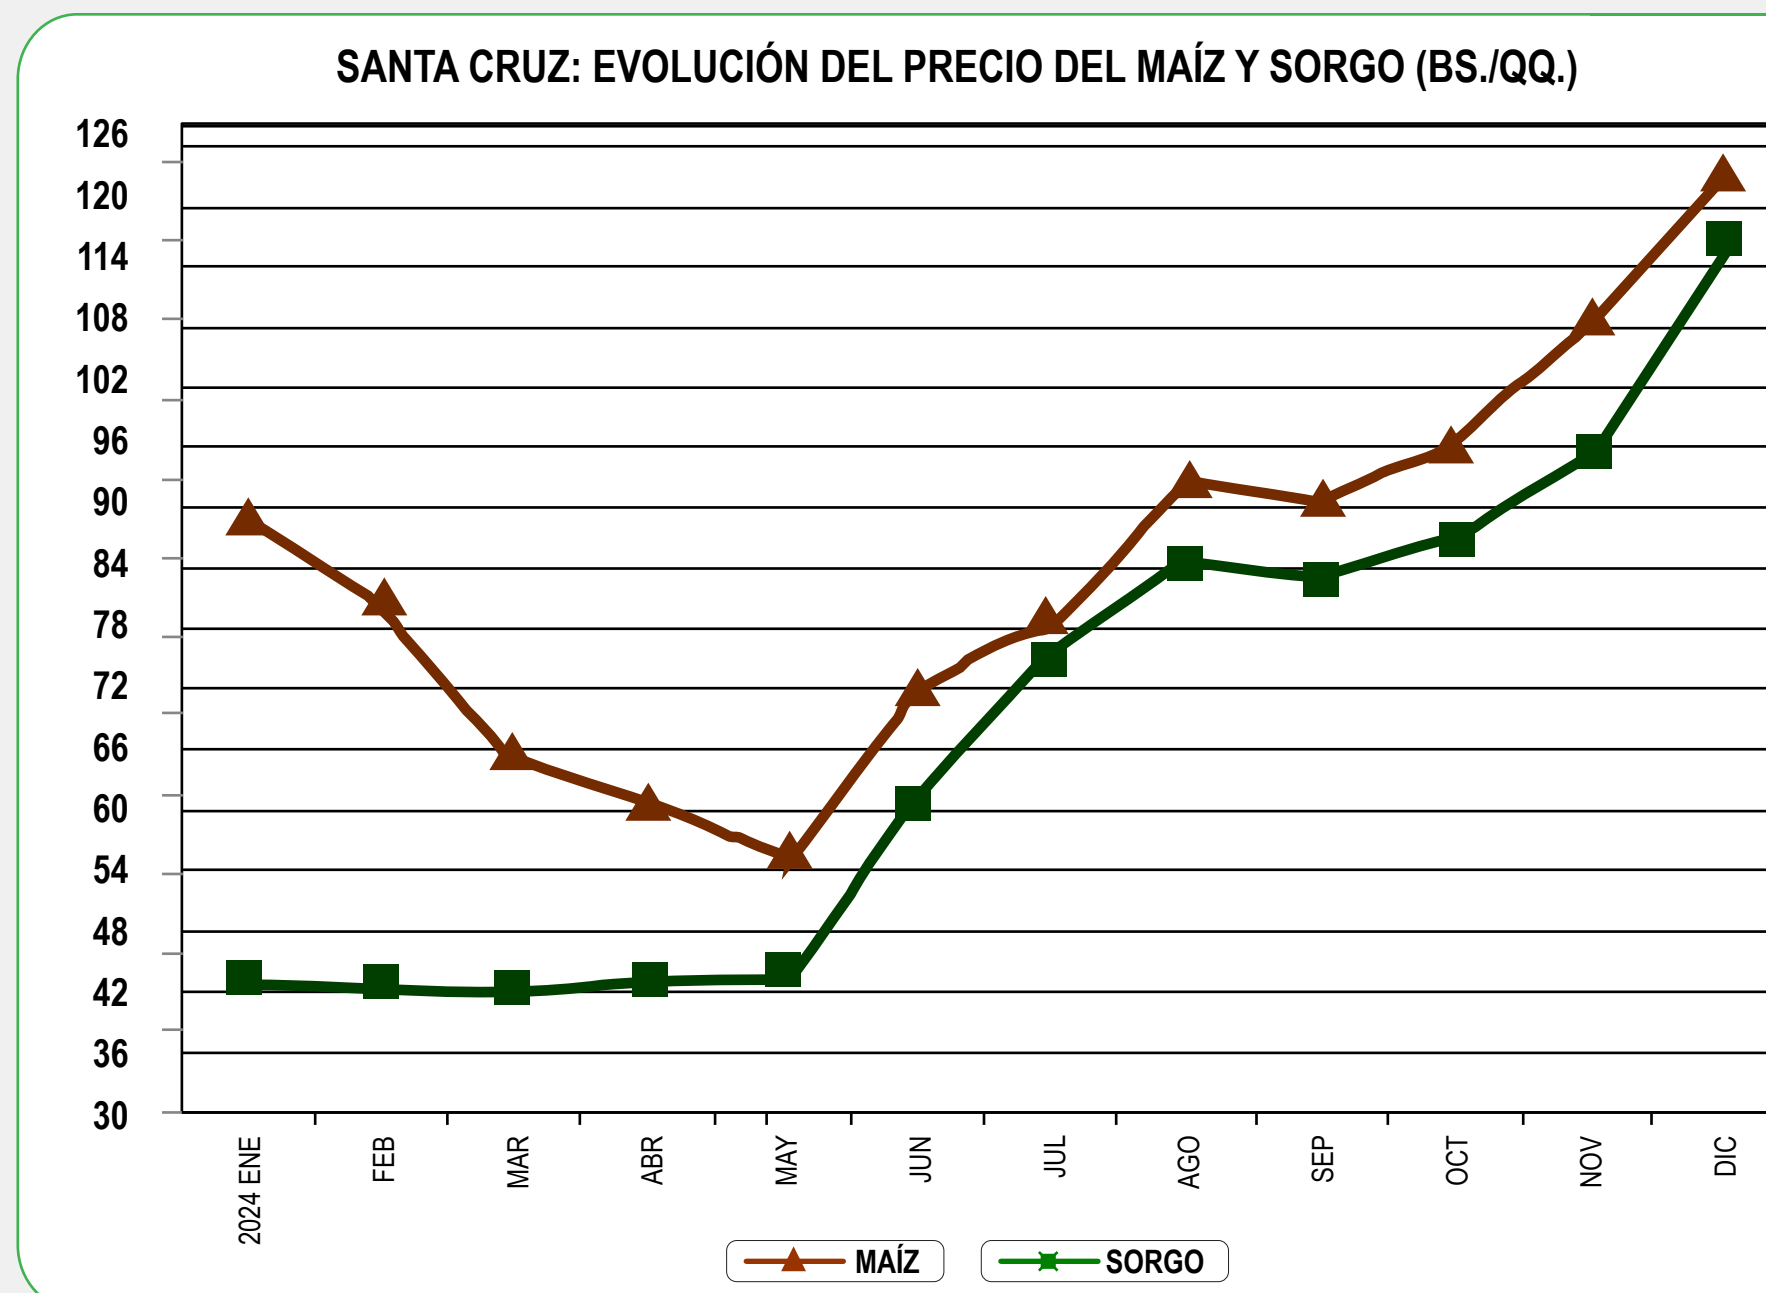

PRECIOS REFERENCIALES DE INSUMOS

MAÍZ (Bs./qq.)	
ORIGEN	PRECIO
Km 8 DOBLE VIA A LA GUARDIA	127

SORGO (Bs./qq.)	
ORIGEN	PRECIO
Km 8 DOBLE VÍA A LA GUARDIA	-

HARINA INTEGRAL DE SOYA (Bs. /Tn.)	
PRODUCTO	PRECIO
HARINA INTEGRAL	-

HARINA SOLVENTE DE SOYA (Bs. /Tn.)	
PRODUCTO	PRECIO
HARINA SOLVENTE	-