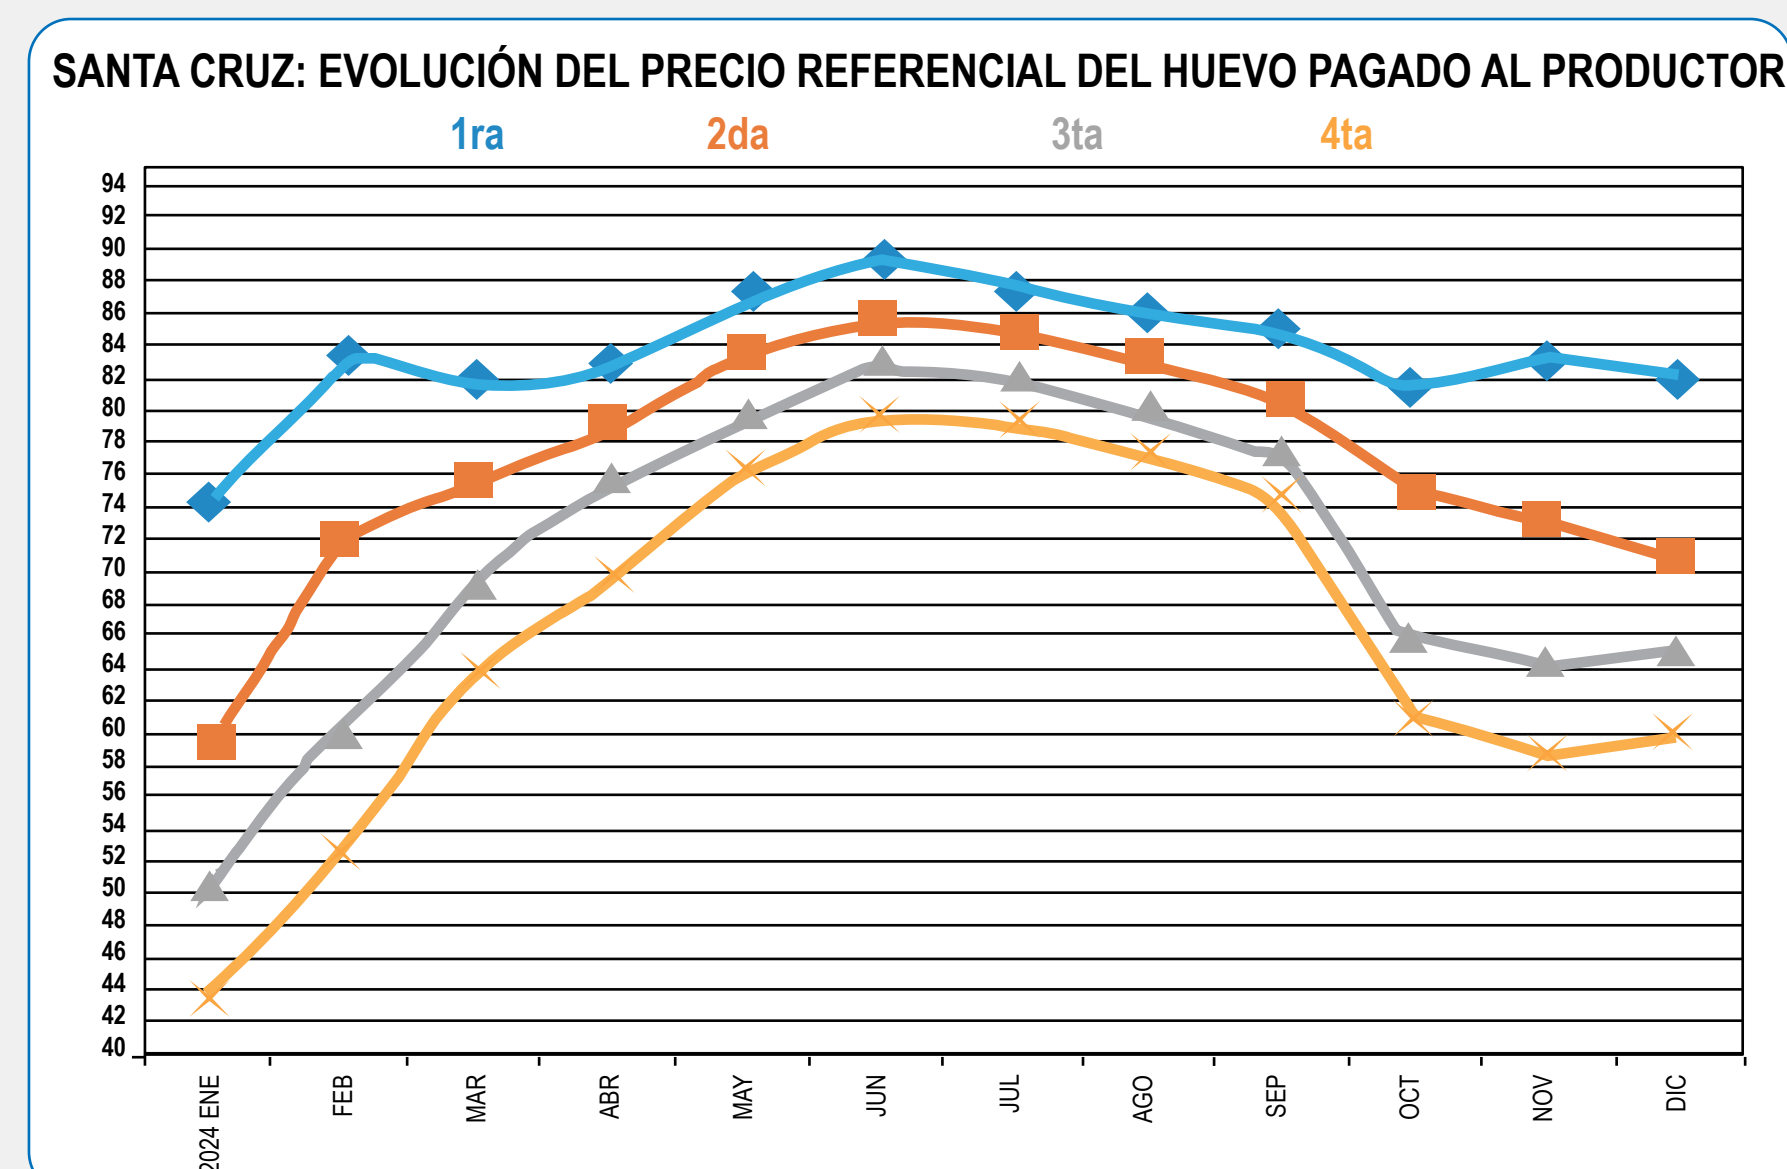

PRECIOS REFERENCIALES DEL HUEVO

PRECIO DEL HUEVO AL CONSUMIDOR (Bs./100Und.)				
MERCADOS	1ra	2da	3ra	4ta
	Min - Max	Min - Max	Min - Max	Min - Max
MUTUALISTA	85 - 87	78 - 82	65 - 74	60 - 66
LOS POZOS	84 - 85	78 - 78	65 - 68	62 - 64
ABASTO	83 - 85	80 - 80	66 - 68	62 - 62
RAMADA	85 - 85	78 - 80	68 - 72	62 - 65
PROMEDIO:	84,87	79,25	68,25	62,87

PRECIO REFERENCIAL DE HUEVO AL PRODUCTOR (Bs./100 Und.)		
CATEGORIA	MÍNIMO	SUGERIDO
1ra.	87	87
2da.	77	77
3ra.	70	70
4ta.	65	65
5ta.	60	60

PRECIO REFERENCIAL DE HUEVO DPTO. LA PAZ (Bs./100 Und.)		
CATEGORIA	MAYORISTA	MINORISTA
1ra.	90	93
2da.	86	89
3ra.	68	71
4ta.	60	63
5ta.	59	62

PRECIO REFERENCIAL DE AVES DE DESCARTE (Bs./Und.)		
TIPO	PRODUCTOR	MERCADO
	Min - Max	Min - Max
PONEDORA COM	17,00	20 - 25
.GALLINA REPROD.	38 - 40	50 - 60
GALLO REPROD.	22,00	45,00