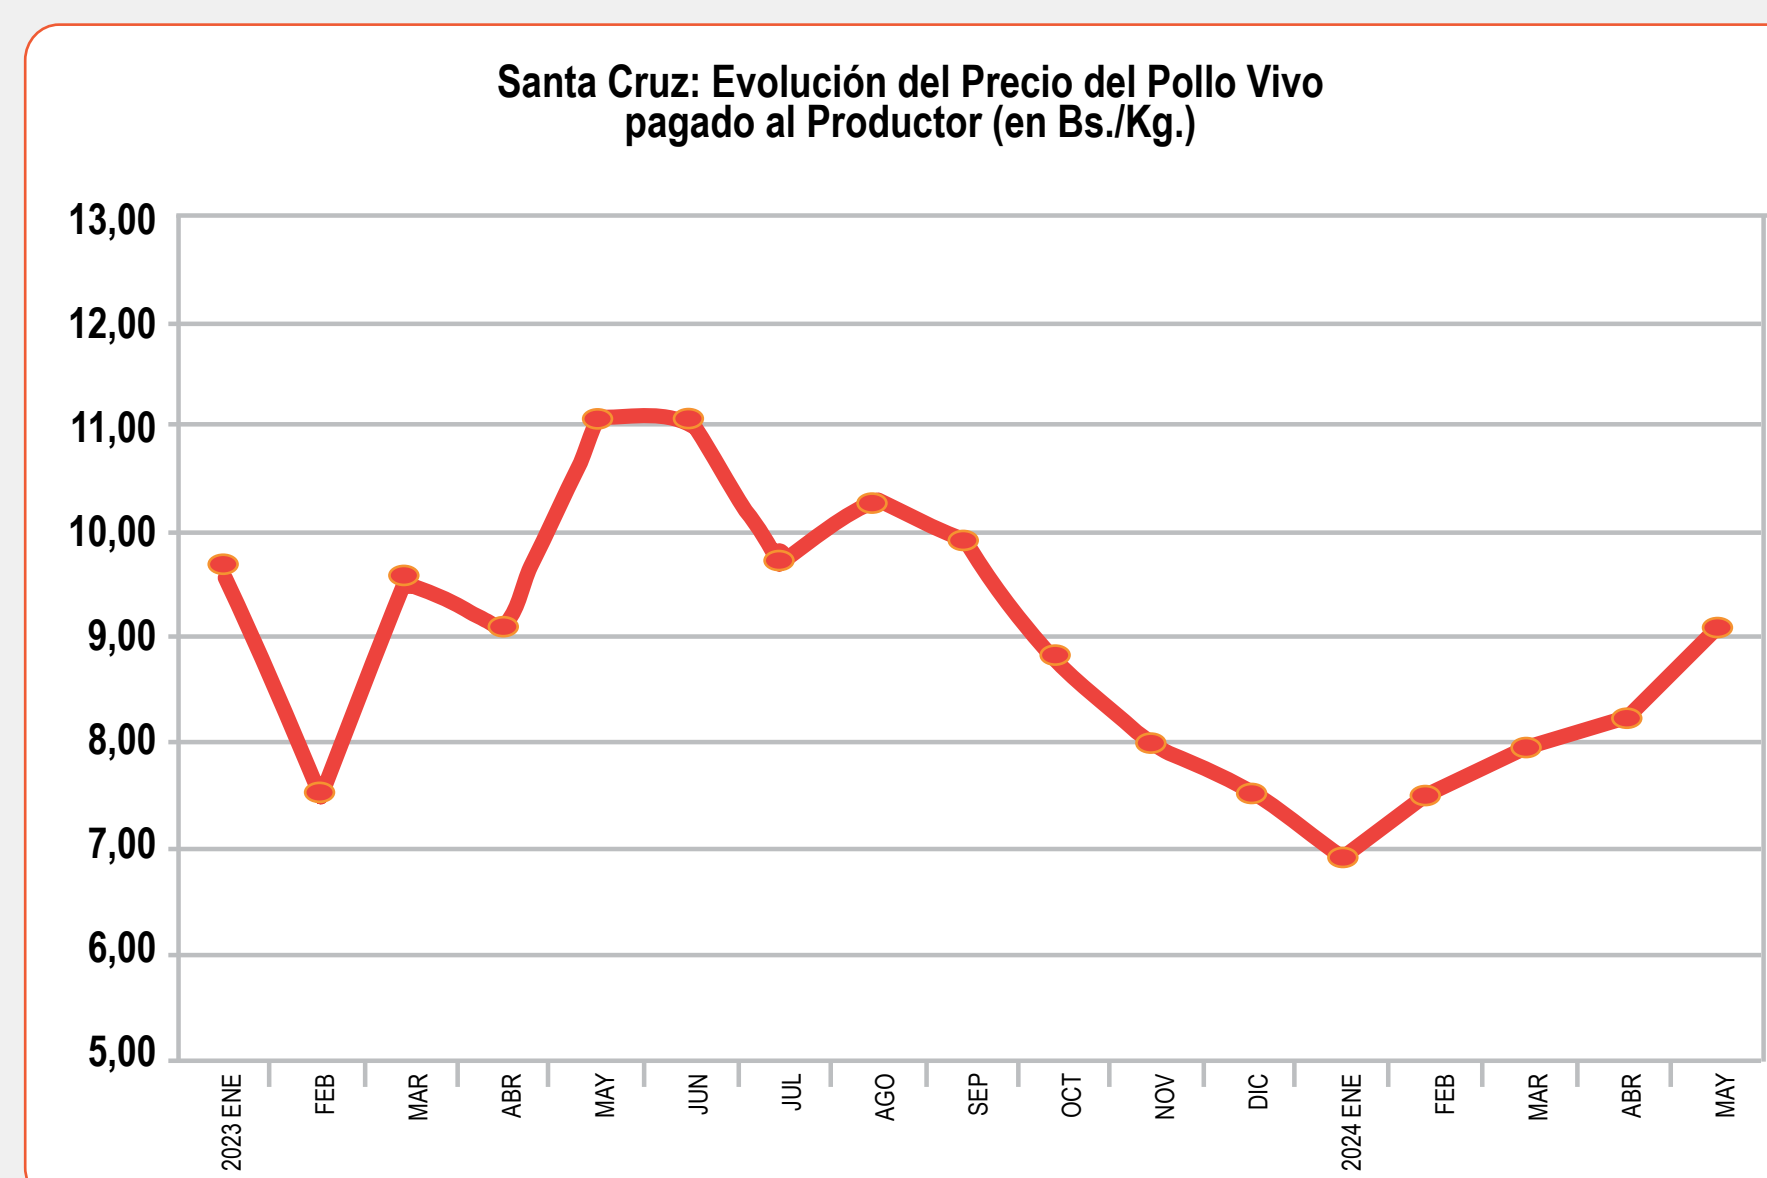

PRECIOS REFERENCIALES DEL POLLO

CONSUMIDOR: P/ A MANO C/MENUDO (Bs./Kg.)					
MERCADOS	MIN.	MAX.	PROM.	PROM.	VAR. DIARIA
			03/06/24	31/05/24	
MUTUALISTA	13,50	14,00	13,75	14,00	↓
LOS POZOS	13,50	13,50	13,50	13,75	↓
ABASTO	13,00	13,50	13,25	13,75	↓
RAMADA	13,50	13,50	13,50	14,00	↓
PROMEDIO:			13,50	13,88	

CONSUMIDOR: P/ A MAQUINA C/MENUDO (Bs./Kg.)					
MERCADOS	MIN.	MAX.	PROM.	PROM.	VAR. DIARIA
			03/06/24	31/05/24	
MUTUALISTA	14,00	14,50	14,25	14,25	↔
LOS POZOS	14,00	14,00	14,00	14,00	↔
ABASTO	14,00	14,00	14,00	14,00	↔
RAMADA	14,00	14,00	14,00	14,25	↓
PROMEDIO:			14,06	14,13	

PRECIO REFERENCIAL DE POLLO VIVO AL PRODUCTOR (Bs./Kg.)					
TIPO DE POLLO	MIN.	MAX.	PROM.	PROM.	VAR. DIARIA
			03/06/24	31/05/24	
P/A MANO	9,50	9,70	9,60	10,00	↓