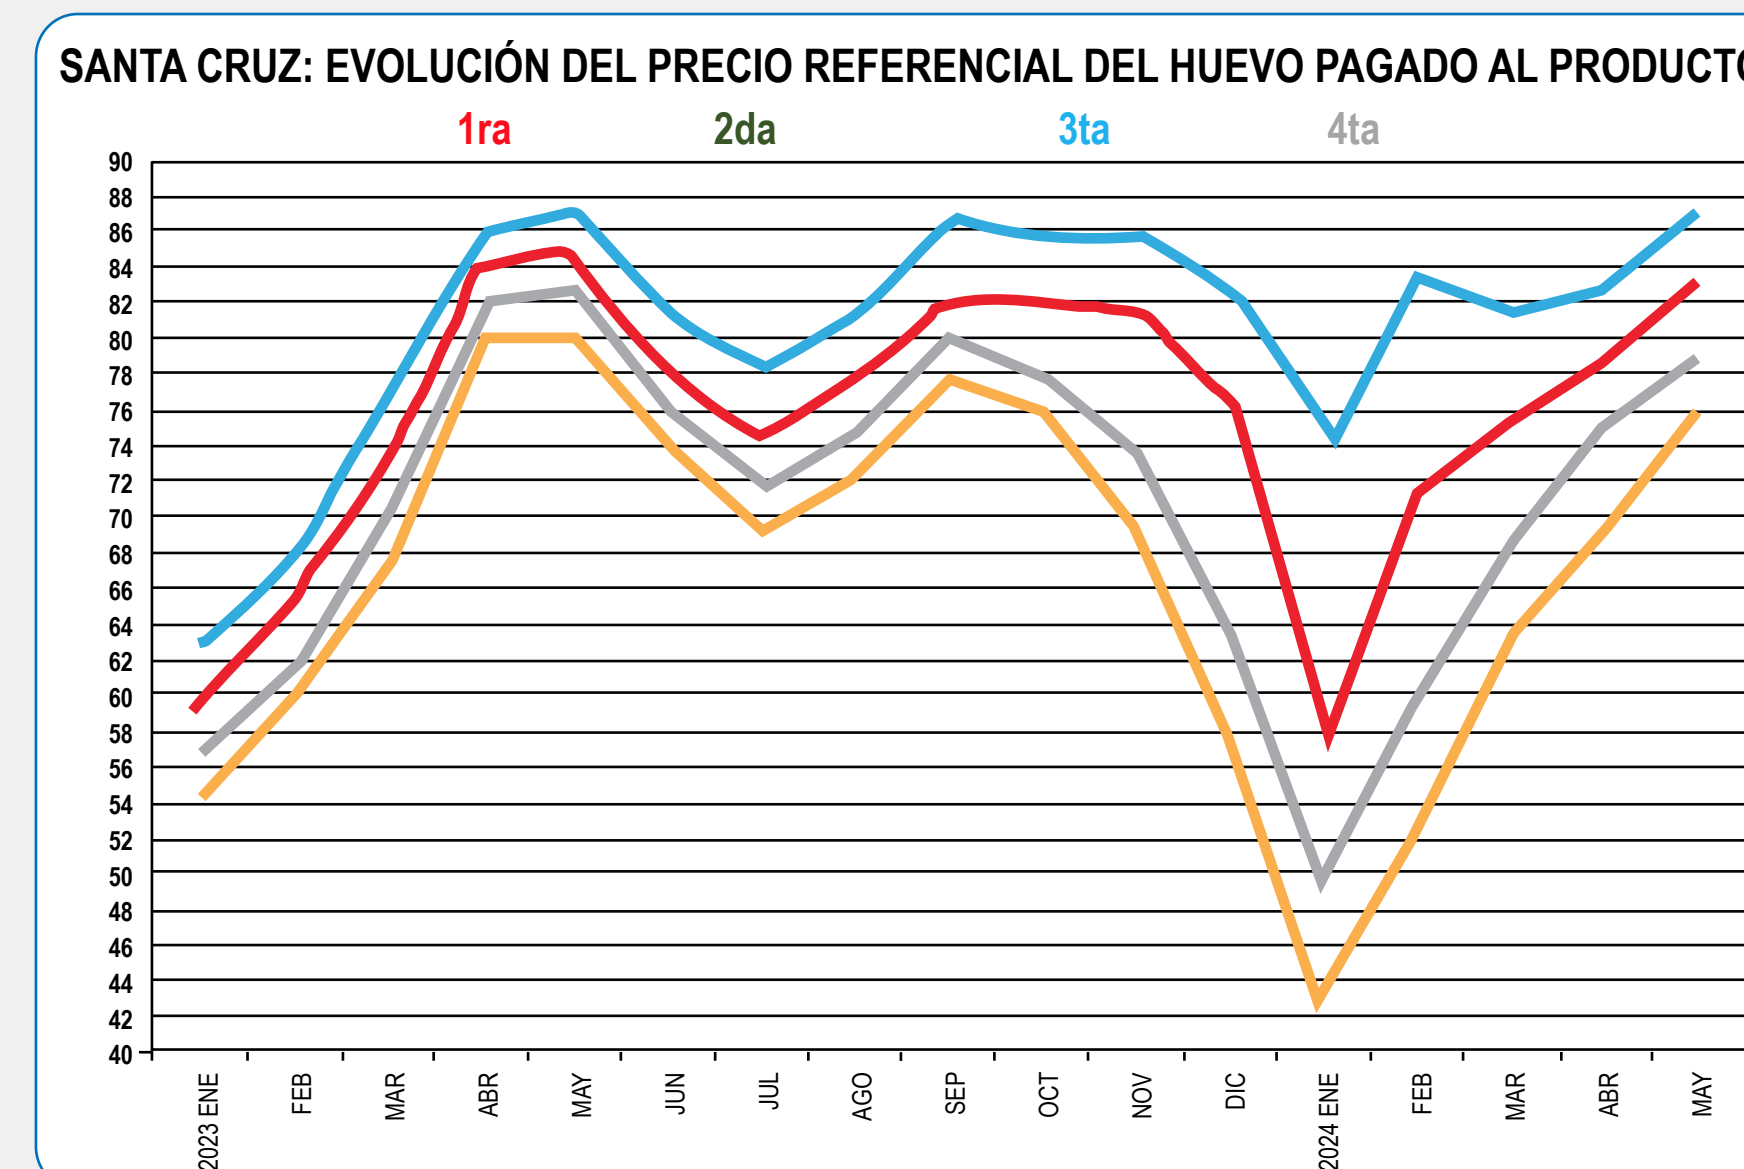

PRECIOS REFERENCIALES DEL HUEVO

PRECIO DEL HUEVO AL CONSUMIDOR (Bs./100Und.)				
MERCADOS	1ra	2da	3ra	4ta
	Min - Max	Min - Max	Min - Max	Min - Max
MUTUALISTA	95 - 97	90 - 92	83 - 85	75 - 77
LOS POZOS	90 - 94	86 - 88	80 - 83	75 - 78
ABASTO	92 - 96	84 - 85	80 - 82	73 - 76
RAMADA	92 - 95	85 - 88	82 - 84	74 - 77
PROMEDIO:	93,87	87,25	82,37	75,62

PRECIO REFERENCIAL DE HUEVO AL PRODUCTOR (Bs./100 Und.)		
CATEGORIA	MÍNIMO	SUGERIDO
1ra.	89	89
2da.	86	86
3ra.	82	82
4ta.	78	78
5ta.	73	73

PRECIO REFERENCIAL DE HUEVO DPTO. LA PAZ (Bs./100 Und.)		
CATEGORIA	MAYORISTA	MINORISTA
1ra.	93	96
2da.	89	92
3ra.	86	89
4ta.	80	83
5ta.	78	81

PRECIO REFERENCIAL DE AVES DE DESCARTE (Bs./Und.)		
TIPO	PRODUCTOR	MERCADO
	Min - Max	Min - Max
PONEDORA COM	18 - 19	22 - 27
.GALLINA REPROD.	34,00	35 - 43
GALLO REPROD.	18,00	18 - 25