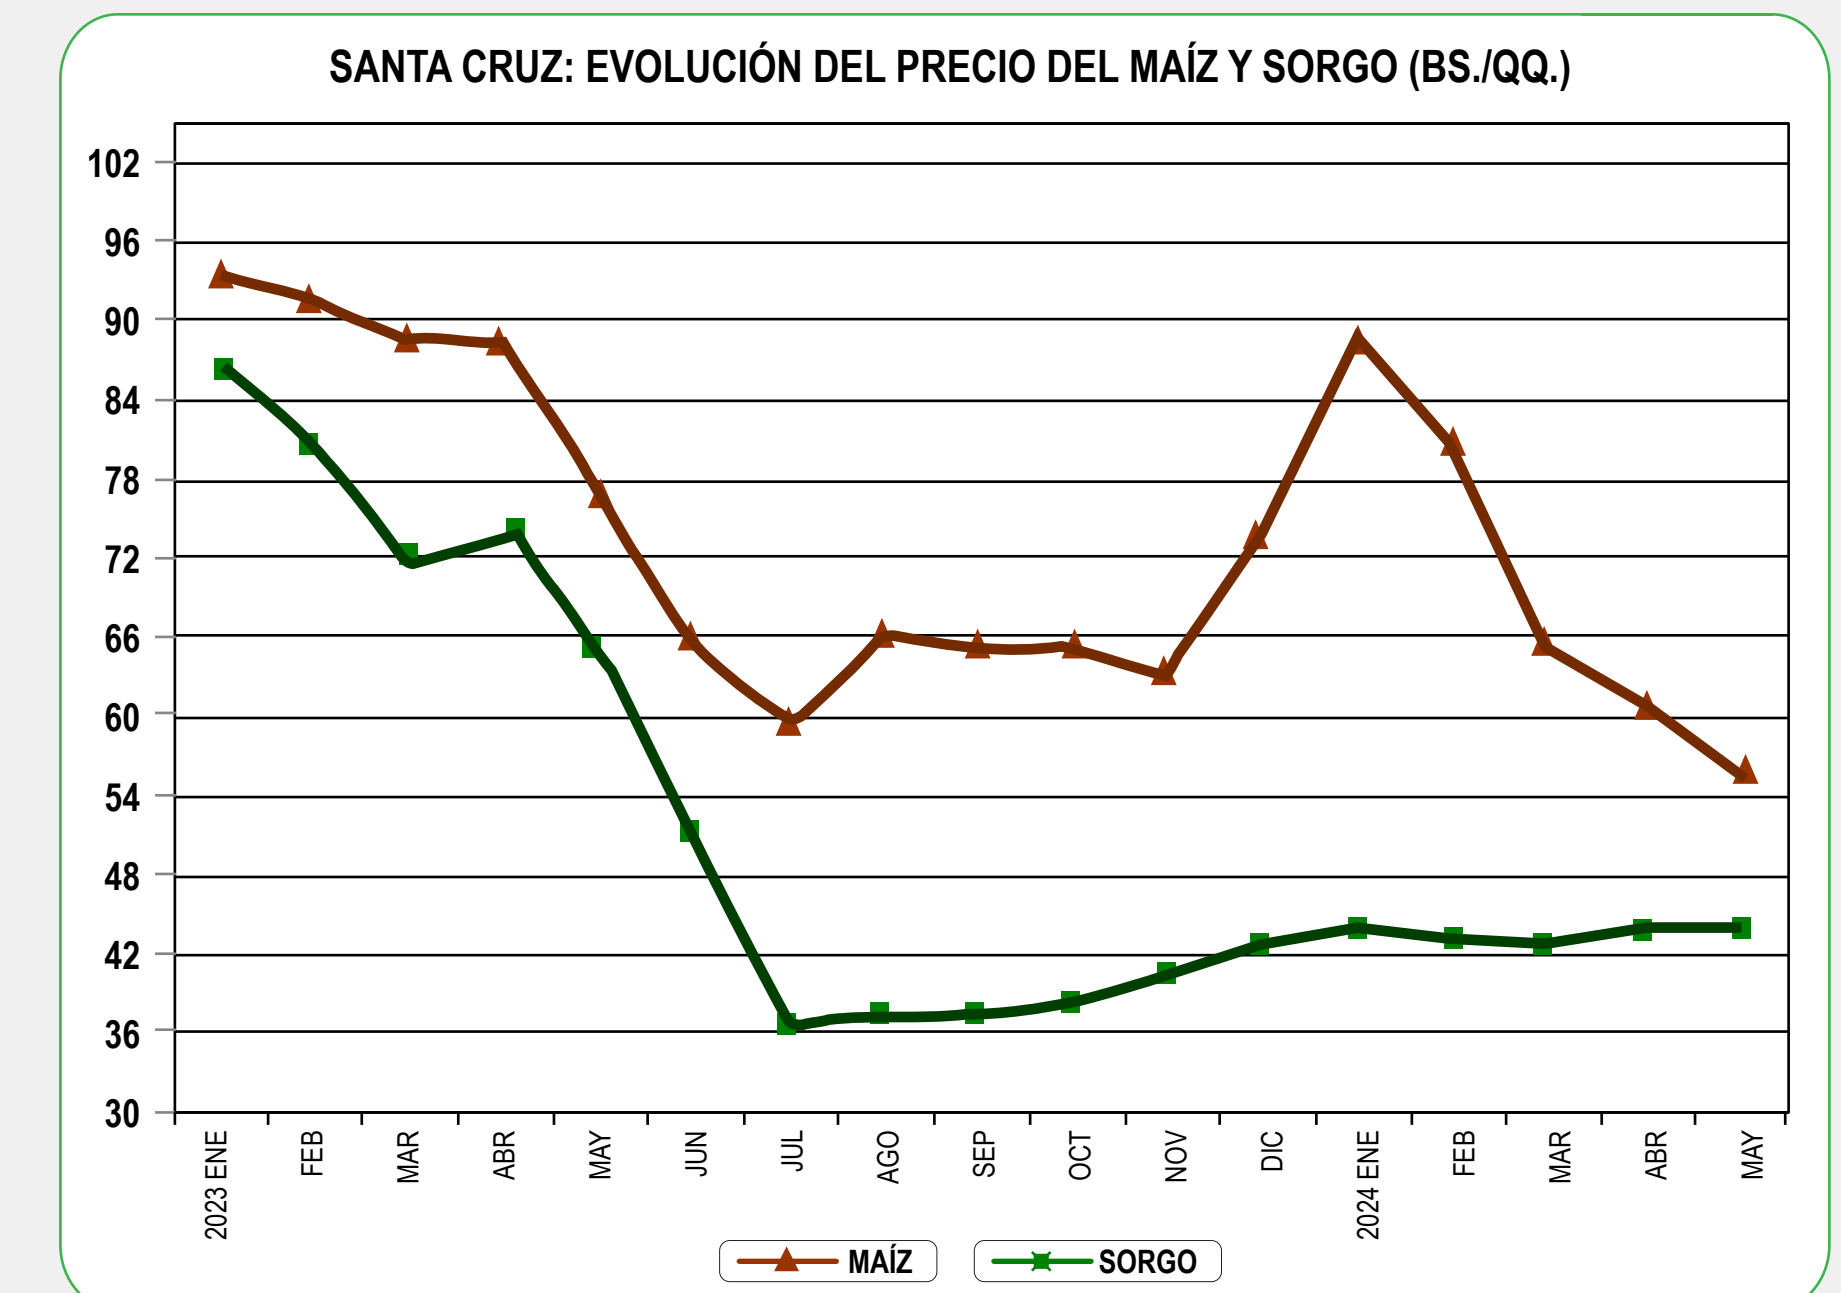

PRECIOS REFERENCIALES DE INSUMOS

MAÍZ (Bs./qq.)	
ORIGEN	PRECIO
Km 8 DOBLE VIA A LA GUARDIA	56 - 59

SORGO (Bs./qq.)	
ORIGEN	PRECIO
Km 8 DOBLE VÍA A LA GUARDIA	43 - 45

HARINA INTEGRAL DE SOYA (Bs. /Tn.)	
PRODUCTO	PRECIO
HARINA INTEGRAL	3.450,00

HARINA SOLVENTE DE SOYA (Bs. /Tn.)	
PRODUCTO	PRECIO
HARINA SOLVENTE	2.561,28